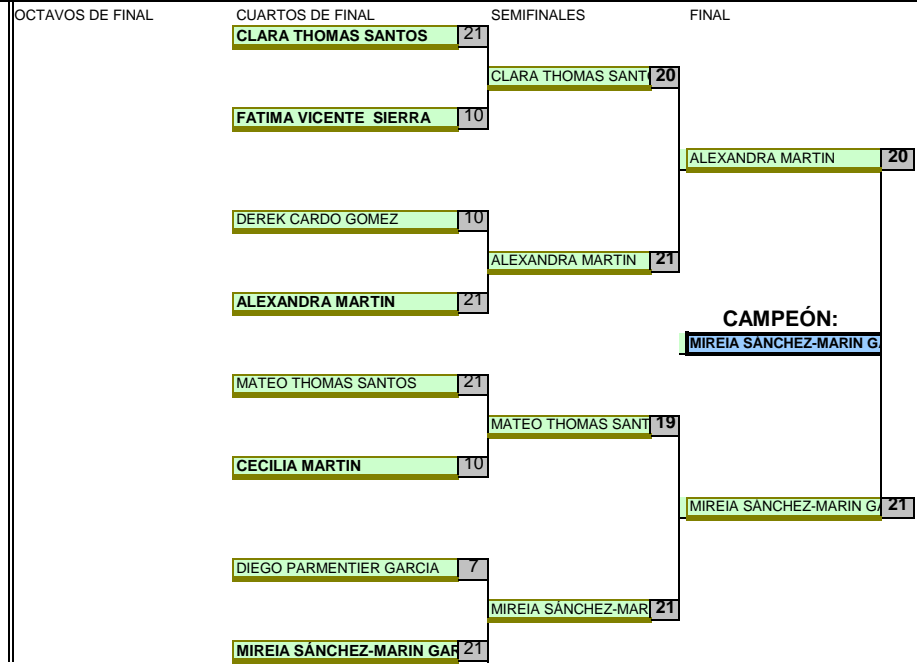

I PRUEBA DEL CIRCUITO DE MINITENIS DE SALAMANCA - CATEGORIA "MINITENIS" CONSOLACIÓN

I PRUEBA DEL CIRCUITO DE MINITENIS DE SALAMANCA - CATEGORIA "MINITENIS"

**I PRUEBA DEL CIRCUITO DE MINITENIS DE SALAMANCA -
CATEGORIA "BENJAMIN" CONSOLACIÓN**

I PRUEBA DEL CIRCUITO DE MINITENIS DE SALAMANCA - CATEGORIA BENJAMÍN

SUPERCONSOLACIÓN