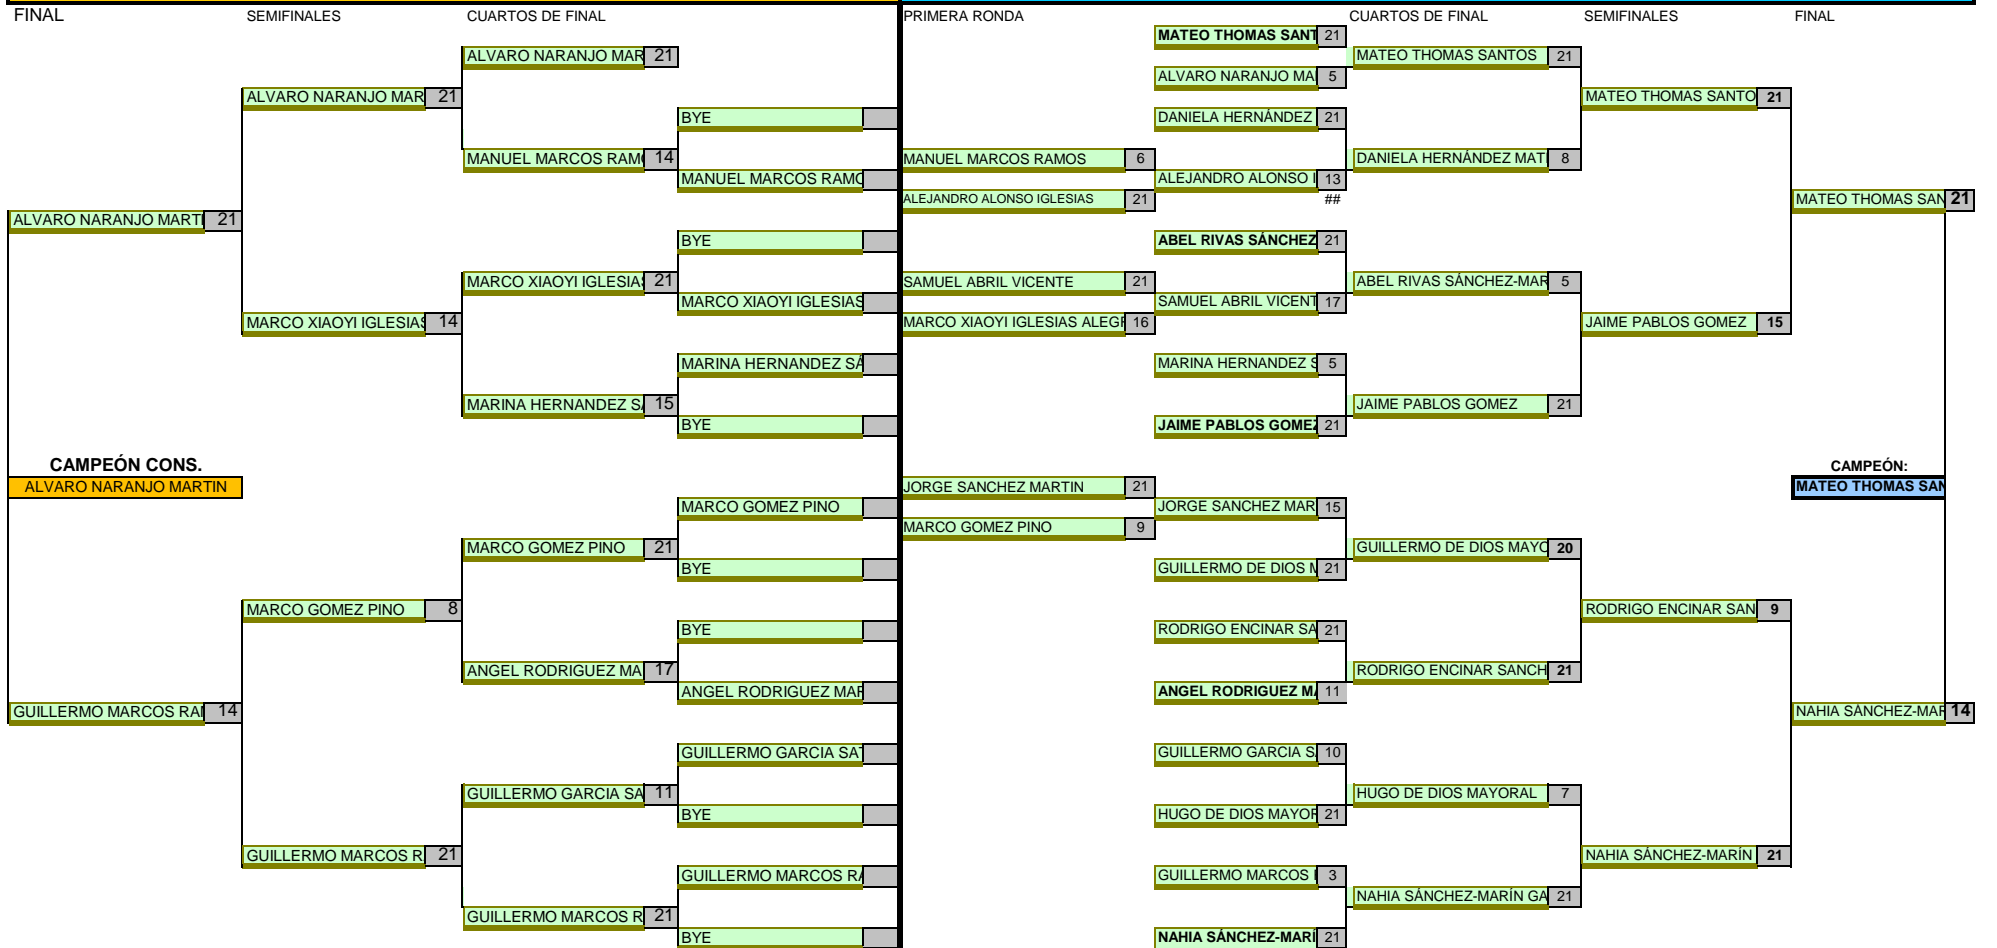

I PRUEBA DEL CIRCUITO DE MINITENIS DE SALAMANCA - CATEGORIA "MINITENIS" CONSOLACIÓN

I PRUEBA DEL CIRCUITO DE MINITENIS DE SALAMANCA - CATEGORIA "MINITENIS"

**I PRUEBA DEL CIRCUITO DE MINITENIS DE SALAMANCA -
CATEGORIA "BENJAMIN" CONSOLACIÓN**

I PRUEBA DEL CIRCUITO DE MINITENIS DE SALAMANCA - CATEGORIA BENJAMÍN

SUPERCONSOLACIÓN