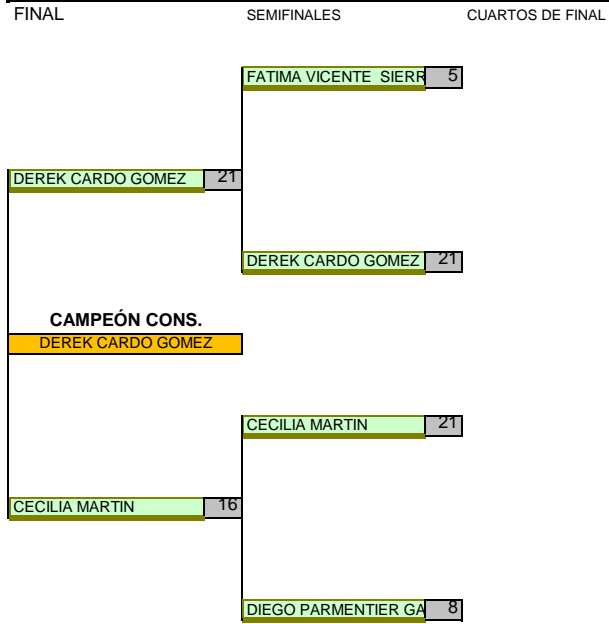

I PRUEBA DEL CIRCUITO DE MINITENIS DE SALAMANCA - CATEGORIA "MINITENIS" CONSOLACIÓN

I PRUEBA DEL CIRCUITO DE MINITENIS DE SALAMANCA - CATEGORIA "MINITENIS"

**I PRUEBA DEL CIRCUITO DE MINITENIS DE SALAMANCA -
CATEGORIA "BENJAMIN" CONSOLACIÓN**

I PRUEBA DEL CIRCUITO DE MINITENIS DE SALAMANCA - CATEGORIA BENJAMÍN

SUPERCONSOLACIÓN