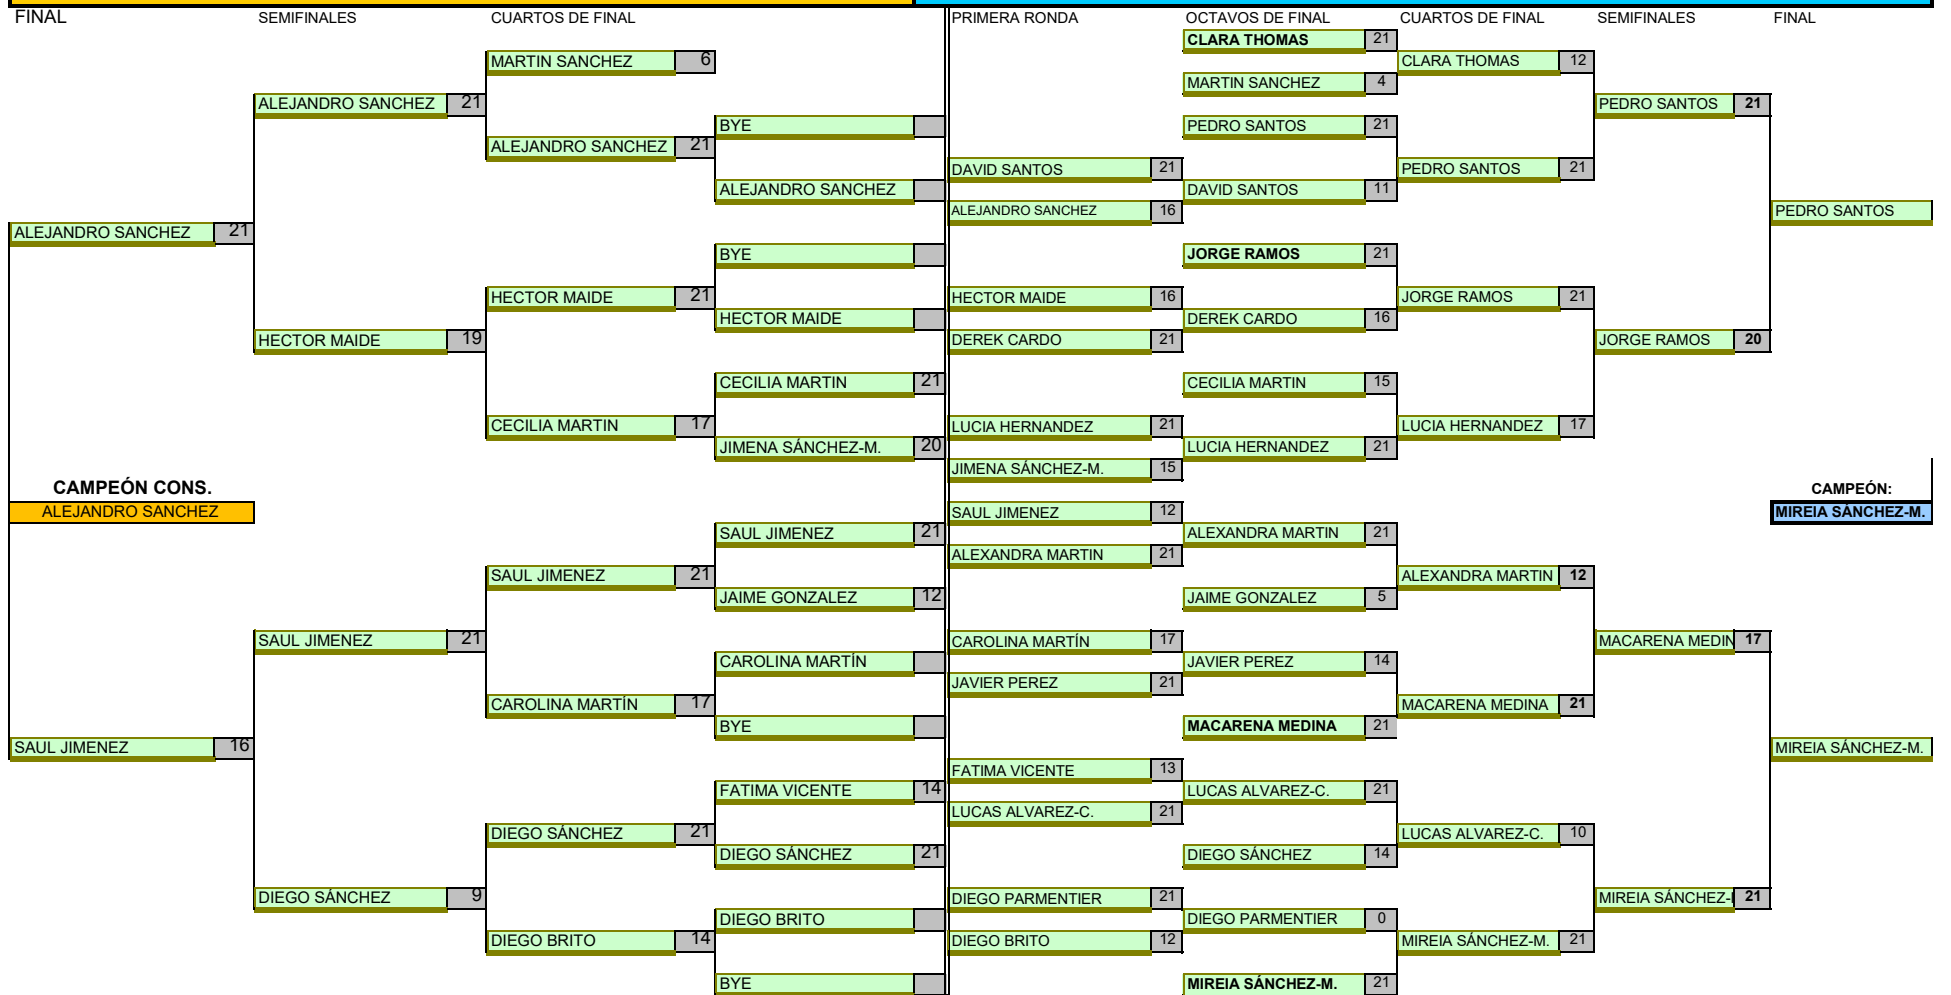

**I PRUEBA DEL CIRCUITO DE MINITENIS DE SALAMANCA - CATEGORIA "BENJAMIN" CONSOLACIÓN**

**I PRUEBA DEL CIRCUITO DE MINITENIS DE SALAMANCA - CATEGORIA "BENJAMÍN"**

**I PRUEBA DEL CIRCUITO DE MINITENIS DE SALAMANCA - CATEGORIA "MINI TENIS" CONSOLACIÓN**

**I PRUEBA DEL CIRCUITO DE MINITENIS DE SALAMANCA - CATEGORIA "MINI TENIS"**

**SUPERCONSOLACIÓN**