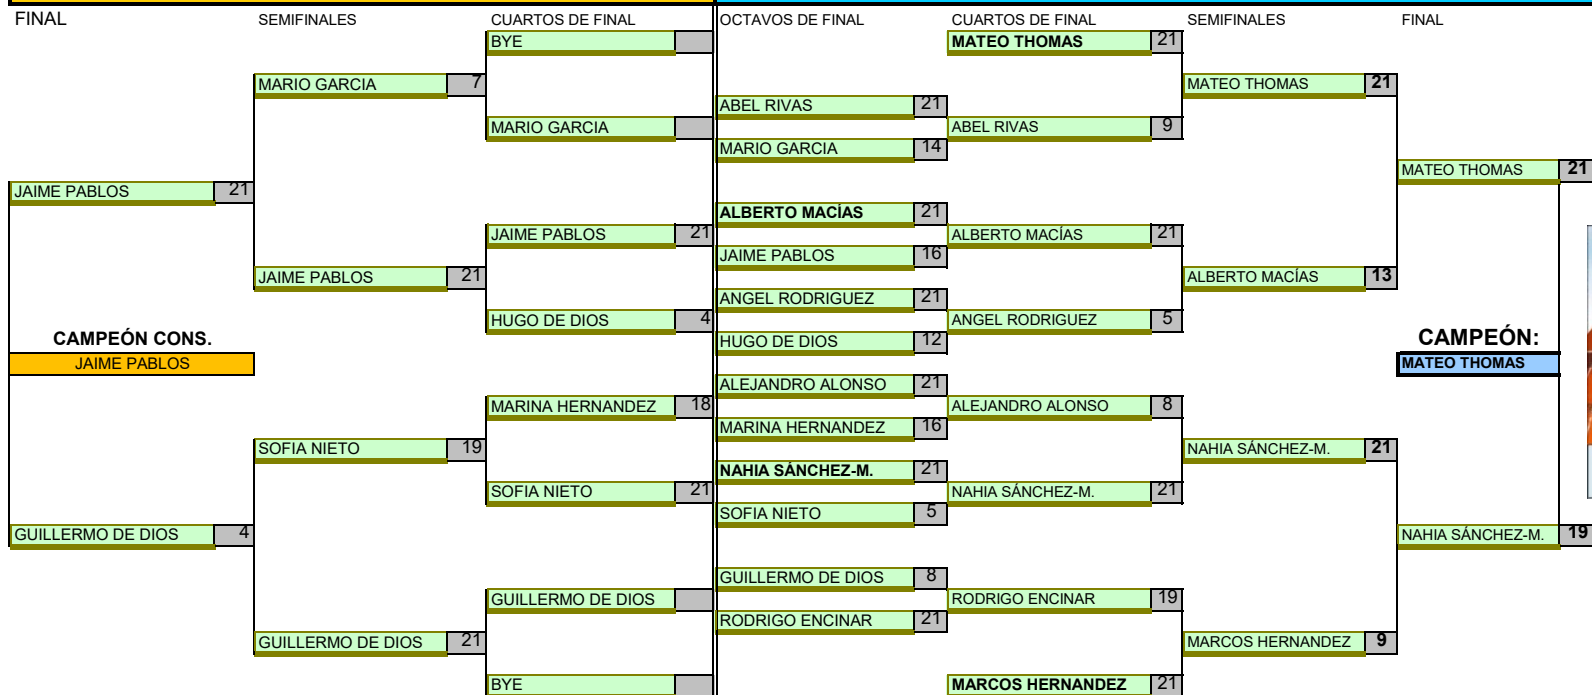

**I PRUEBA DEL CIRCUITO DE MINITENIS DE SALAMANCA - CATEGORIA "BENJAMIN" CONSOLACIÓN**

**I PRUEBA DEL CIRCUITO DE MINITENIS DE SALAMANCA - CATEGORIA "BENJAMÍN"**

**I PRUEBA DEL CIRCUITO DE MINITENIS DE SALAMANCA - CATEGORIA "MINI TENIS" CONSOLACIÓN**

**I PRUEBA DEL CIRCUITO DE MINITENIS DE SALAMANCA - CATEGORIA "MINI TENIS"**

**SUPERCONSOLACIÓN**